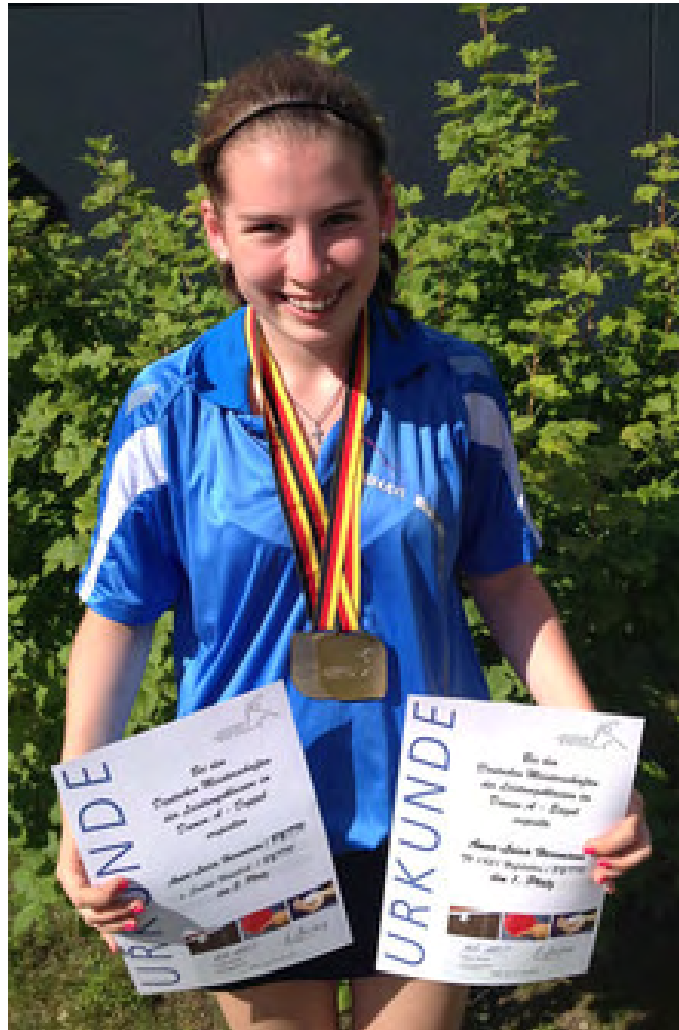

Anna-Luisa Herrmann Deutsche Meisterin im Tischtennis

Mit einem Sieg der erst 14jährigen Nachwuchsspielerin des TV Hofstetten, Anna-Luisa Herrmann endeten in Mölln (Schleswig-Holstein) die diesjährigen Deutschen Einzelmeisterschaften der Leistungsklassen.